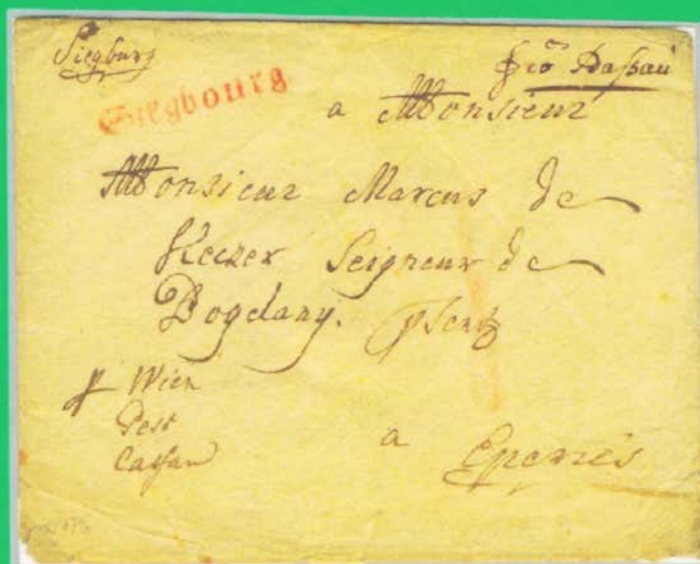

Am 22. Oktober 1989 ist die Arbeitsgruppe der Siegburger Briefmarkenfreunde e.V. eingerichtet worden, um einen Katalog der Siegburger Poststempel zu erarbeiten. Nun ist es fertig das Buch: „**Die Poststempel von Siegburg**“, im Format DIN A5 mit 65 Seiten Information zu den Poststempeln, von Konrad Halm bis zum Ende der Bundespost, jedoch mit allen Werbe- und Sonderstempeln bis 2016.

Interessenten können das Werk bei Brigitte Nitzke, Auf dem Reifenrath 6, 53639 Königswinter, ☎ 02244-5286, E-Mail: biggi_philatelie@gmx, zum Preis von 7,50 Euro, zuzüglich 1,00 Euro Versandkosten gegen Vorkasse, bestellen.

IBAN: DE 86 3706 9520 5007 8210 10; BIC: GENODEDIRST

Die
Poststempel
von
Siegbourg.

Brief von 1792, aus der Umgebung von Siegburg, mit handschriftlichem Aufgabevermerk "Siegburg". Roter einzeliger Stempel der taxisschen Postlinie Köln - Frankfurt auf Grenzfrankobrief nach Eperies in Ungarn mit Tintenvermerk "fco Passau" und rückseitiger "8" in derselben Tinte. Vorderseitig schwache Röteltaxe "8".

Siegburger Briefmarkenfreund e.V.